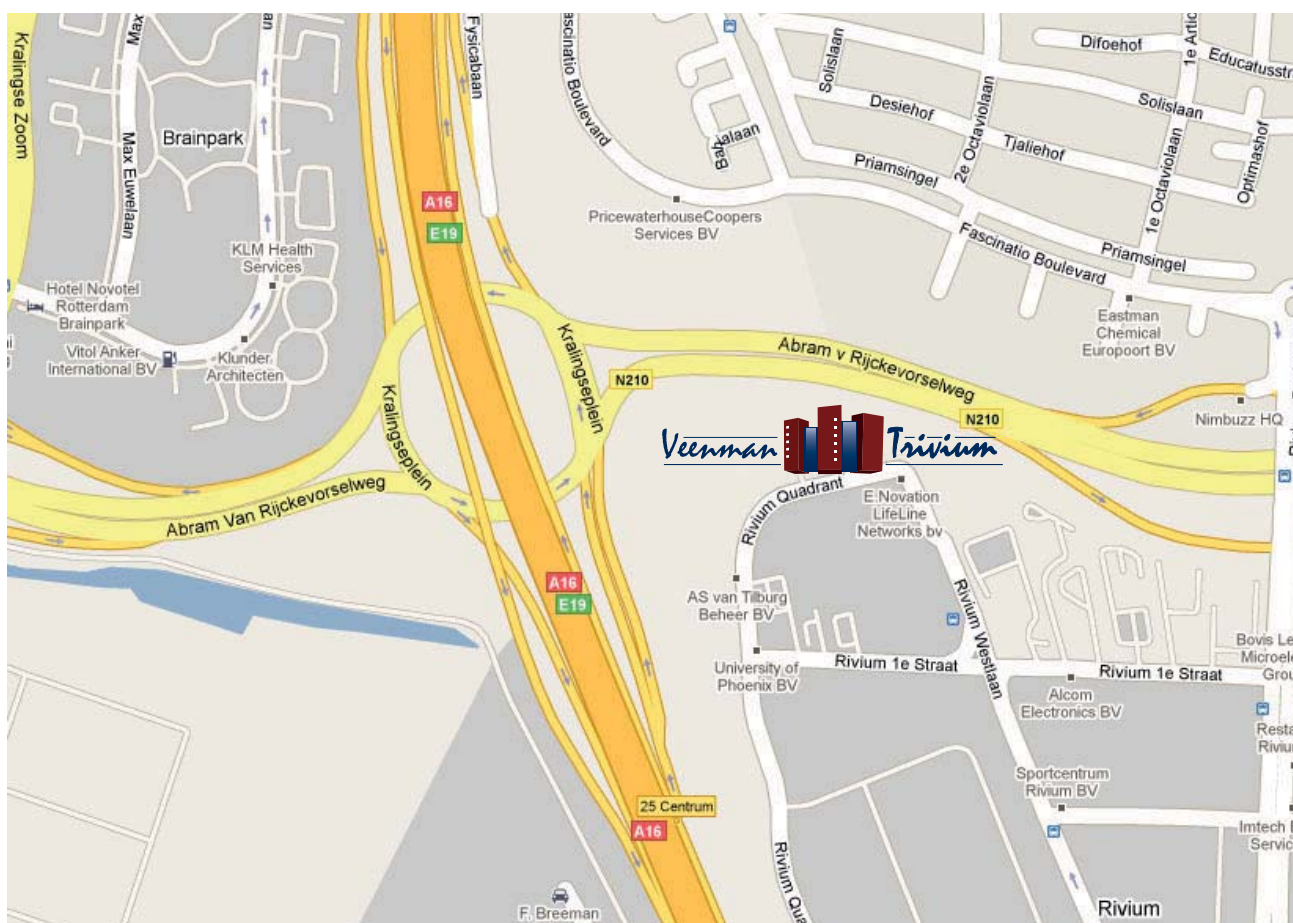

Routebeschrijving

Veenman B.V. Capelle aan den IJssel

Komende uit de richting Dordrecht/Breda

- U neemt rijksweg A16 en houdt rechts aan richting Capelle a/d IJssel.
- U neemt afrit 25 richting Capelle a/d IJssel (N210).
- Op het verkeersplein gaat u rechtsaf en neemt direct de eerste afrit rechts (Rivium).
- Ga bij de T-splitsing rechtsaf (Rivium Boulevard).
- Sla de eerste straat rechts in (Rivium 1e straat).
- Rijd deze straat helemaal uit en ga op de T-splitsing naar rechts. Na 50 meter verschijnt het pand van Veenman aan de linkerhand.