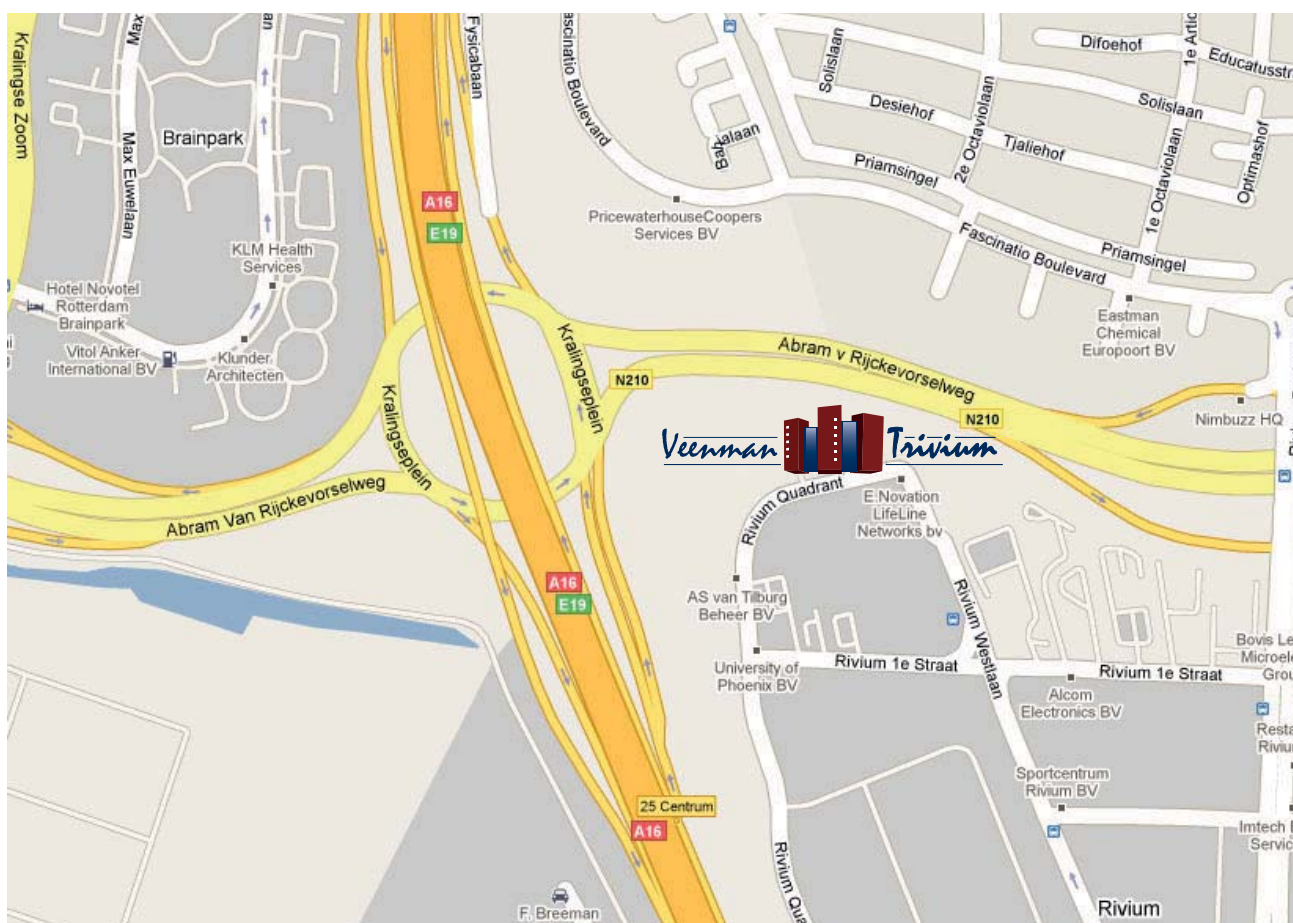

# Routebeschrijving

### Met het openbaar vervoer

Vanaf Rotterdam Centraal Station neemt u de stoptrein richting Dordrecht/Breda/Rosendaal. uitstappen op trein-/metrostation Blaak. Vervolgens neemt u de metro via de Calandlijn (richting Nesselande/Ommoord/Zevenkamp/Capelle a/d IJssel ) naar metrostation Capelse Brug. Vanaf metrostation Capelse Brug neemt u bus nummer 91. Vanaf metrostation Kralingse Zoom kunt u de parkshuttle nemen. Dit is een onbemand vervoerssysteem, dat passagiers over een speciaal aangelegde baan van de Rivium Westlaan naar het metrostation Kralingse Zoom en viceversa vervoert. Ook met de Qbuzz, lijn 98, kunt u vanaf Woudestein via Krimpen naar de Capelse brug komen.