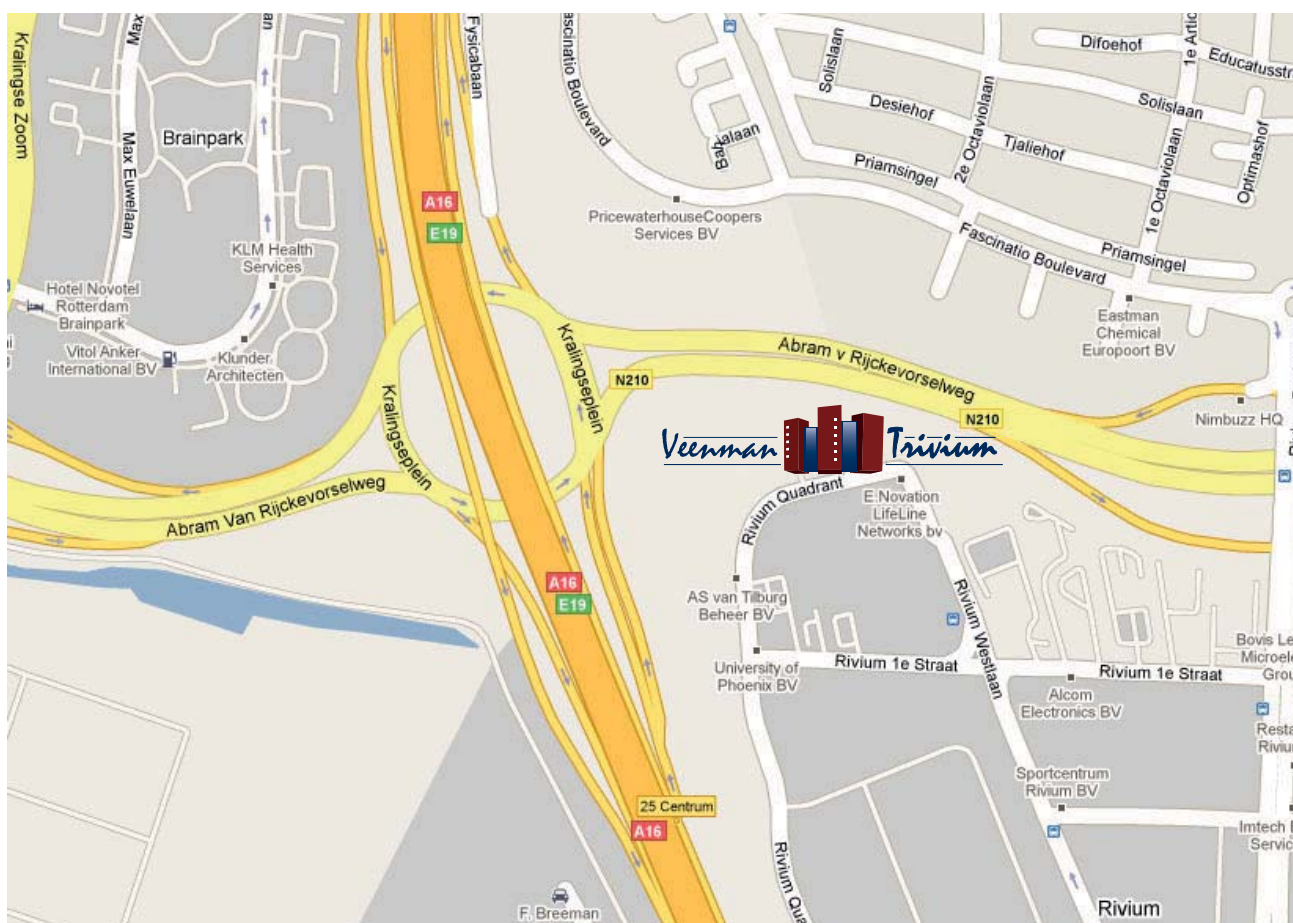

Routebeschrijving

Veenman B.V. Capelle aan den IJssel

Komende uit de richting Amsterdam/Den Haag/Rotterdam

- Volg de A13 richting Delft/Rotterdam.
- Bij knooppunt Kleinpolderplein blijft u links aanhouden en volgt u de A20 richting Dordrecht/Utrecht.
- Bij knooppunt Terbregseplein volgt u de A16 richting Dordrecht/Breda.
- Houdt rechts aan en neem afrit 25 richting Capelle a/d IJssel (N210).
- U neemt de rotonde voor driekwart, richting Capelle a/d IJssel en neemt direct de eerste afrit rechts (Rivium).
- Ga bij de T-splitsing rechtsaf (Rivium Boulevard).
- Sla de eerste straat rechts in (Rivium 1e straat).
- Rijd deze straat helemaal uit en ga op de T-splitsing naar rechts. Na 50 meter verschijnt het pand van Veenman aan de linkerhand.