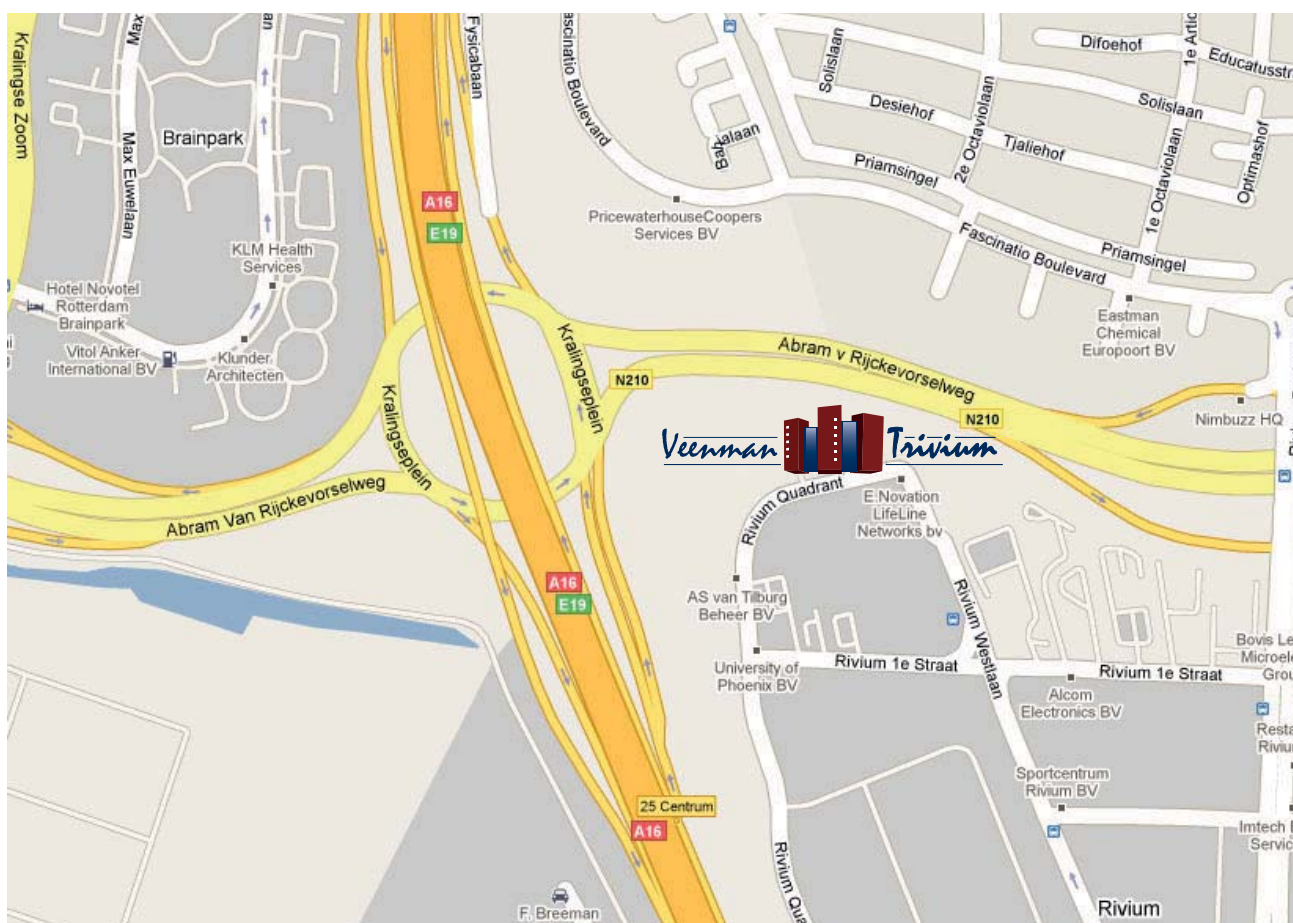

# Routebeschrijving

### Komende uit de richting Utrecht

- U neemt rijksweg A20 richting Rotterdam.
- Bij knooppunt Terbregseplein volgt u de A16 richting Dordrecht/Breda.
- Houdt rechts aan en neem afrit 25 richting Capelle a/d IJssel (N210).
- U neemt de rotonde voor driekwart, richting Capelle a/d IJssel en neemt direct de eerste afrit rechts (Rivium).
- Ga bij de T-splitsing rechtsaf (Rivium Boulevard).
- Sla de eerste straat rechts in (Rivium 1e straat).
- Rijd deze straat helemaal uit en ga op de T-splitsing naar rechts. Na 50 meter verschijnt het pand van Veenman aan de linkerhand.