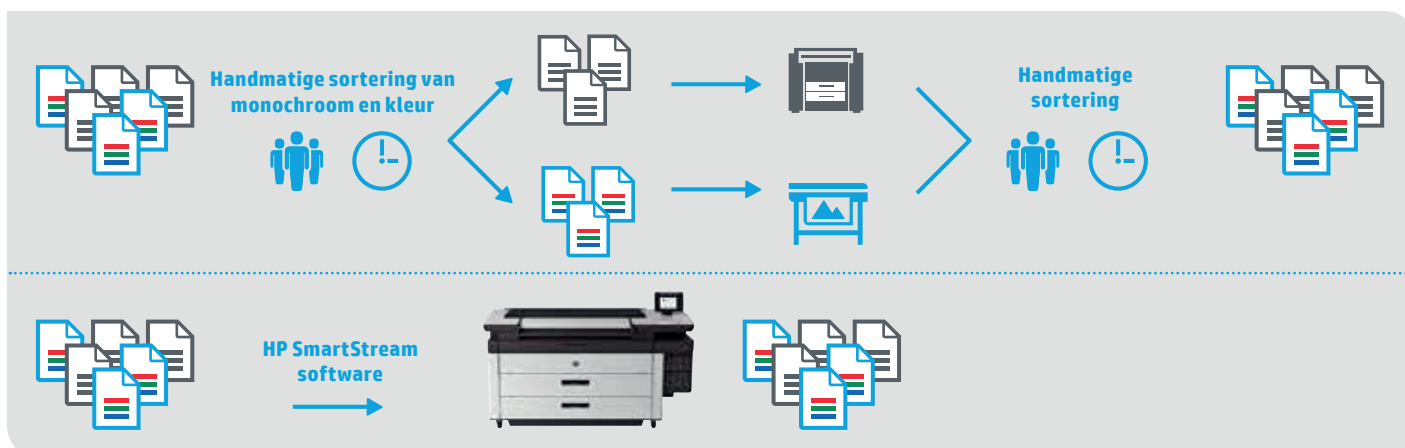

Zet een nieuwe kwaliteitsstandaard voor technische documenten

HP 841 PageWide XL-printkoppen die met HP PageWide XL-inkt op pigmentbasis werken, zijn ontworpen voor duurzame afdrucken van een hoge kwaliteit met donker zwart en levendige kleuren.

Punten worden op nauwkeurige en betrouwbare wijze geplaatst en dit leidt tot scherpe lijnen, fijne details en subtiele grijstinten. HP PageWide XL-printers gebruiken geen hitte op het papier tijdens het afdrukproces waardoor lengtenauwkeurigheid van een hoog niveau wordt bereikt ($\pm 0,1\%$).

Bespaar tijd en verminder de complexiteit door uw monochrome en kleurwerkstromen samen te brengen

In reprografieomgevingen is het gebruikelijk dat gemengde monochrome en kleursets worden afgedrukt. Dit is meestal een lang en complex proces omdat kleurpagina's en monochrome pagina's handmatig gescheiden moeten worden door een operator die de kleuren- en monochrome pagina's naar twee verschillende printers stuurt (die waarschijnlijk twee verschillende types software gebruiken) en die dan handmatig de monochrome en kleurenpagina's ordent.

Door monochrome en kleurafdrucken samen te brengen tegen baanbrekende printsnelheden, worden met HP PageWide XL-printers handmatige stappen van het proces vermeden en kunnen gemengde sets dubbel zo snel worden geleverd.²