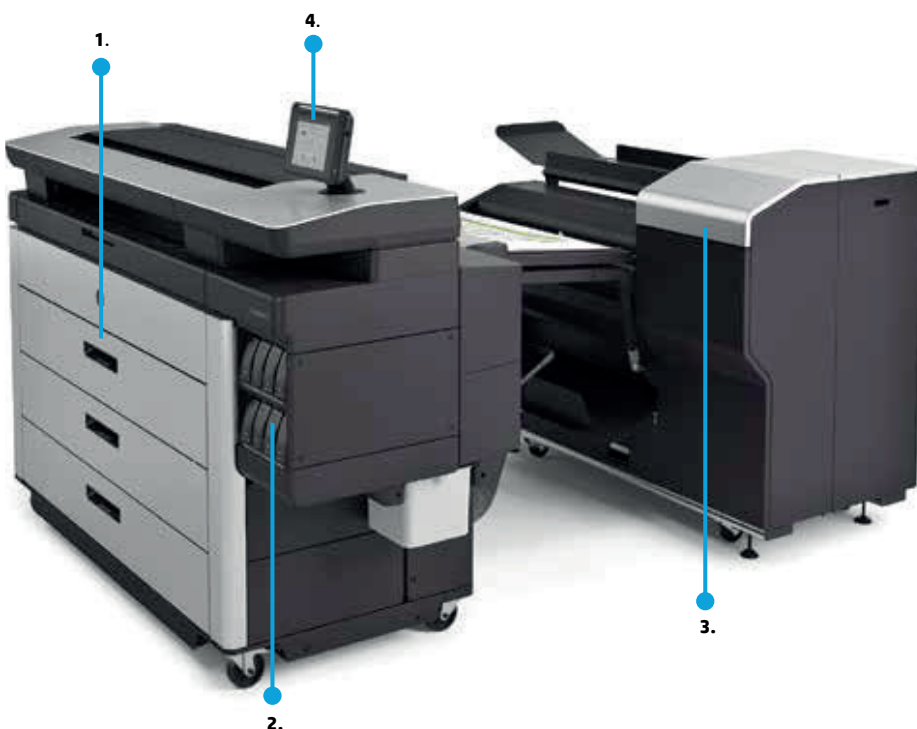

1. **1. Tot 6 rollen:** wisselt automatisch van rol als een rol op is of als er een ander paginaformaat is gedetecteerd.
2. **2. Twee HP-inktsupplies** die automatisch wisselen: vervang gebruikte cartridges terwijl de printer bezig is.
3. **3. Hoge capaciteit** uitvoeroplossingen die speciaal ontworpen zijn om de HP PageWide XL-printersnelheid bij te houden (stapelaar met hoge capaciteit of online vouwer).
4. **4. 8-inch touchscreen:** statuslampje rapporteert de huidige status en biedt progressieve waarschuwingen over mogelijke problemen die invloed kunnen hebben op de productie (bv. papier of inkt is op).