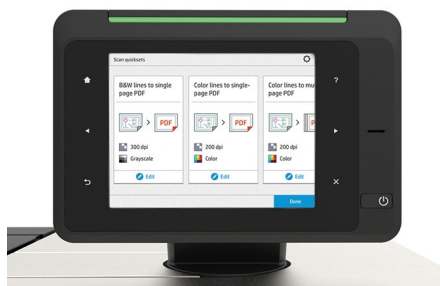

HP PageWide XL 4000-printerserie

- Verbeter uw productiviteit
- Creëer een nieuwe kwaliteitsstandaard voor uw technische documenten
- Bespaar ruimte, verminder de complexiteit
- Eenvoudig in gebruik en beheer
- Een betere keuze voor uw kantoor en een betere keuze voor het milieu

Creëer een nieuwe kwaliteitsstandaard voor uw technische documenten

HP 841 PageWide XL-printkoppen die met HP PageWide XL-inkt op pigmentbasis werken, zijn ontworpen voor afdrukken van een hoge kwaliteit met donker zwart, neutrale grijs tinten en levendige kleuren die zowel vocht- als vervagingsbestendig zijn.³

Punten worden op nauwkeurige en betrouwbare wijze geplaatst en dit leidt tot scherpe lijnen, fijne details en subtiele grijs tinten. HP PageWide XL-printers gebruiken geen hitte op het papier als onderdeel van het afdrukproces waardoor lengtenauwkeurigheid van een hoog niveau wordt bereikt ($\pm 0,1\%$).

Bespaar ruimte, verminder de complexiteit

De HP PageWide XL 4000-printerserie doet het werk van twee printers: sneller en voordeliger dan een LED-printer.¹ Met één apparaat bespaart u ruimte en vermindert u de complexiteit—u hoeft nu één printer minder te beheren in het netwerk en u hoeft niet langer twee sets printerbenodigdheden bij te houden.